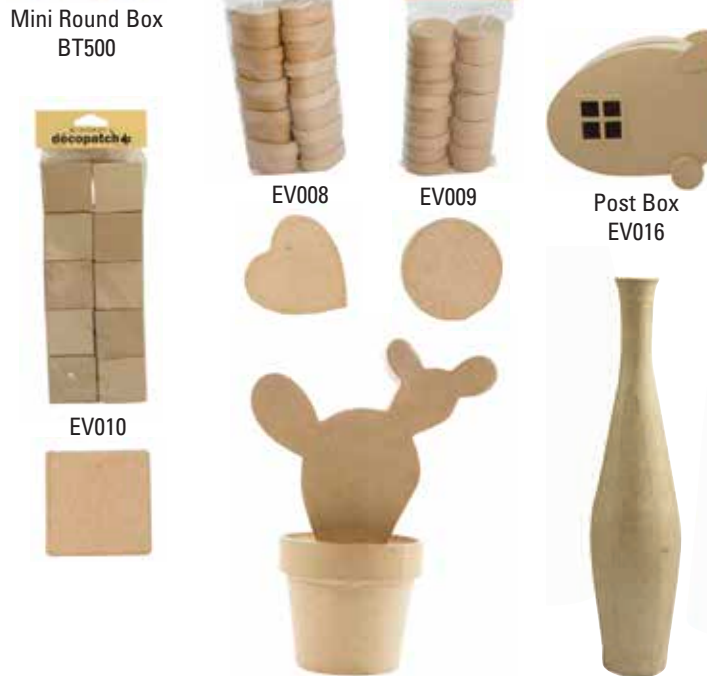

**Décopatch<sup>®</sup> Papier-Mache**

**Accessories - Boxes**

Description	Size	Reference	Case Pack
Napkin Box	5 x 9 x 3	AC657	1
Round Box	4 <sup>3</sup> / <sub>8</sub> x 4 <sup>3</sup> / <sub>8</sub> x 1 <sup>1</sup> / <sub>8</sub>	BT008	4
Square Box 1	6 <sup>1</sup> / <sub>4</sub> x 6 <sup>1</sup> / <sub>4</sub> x 5 <sup>1</sup> / <sub>2</sub>	BT039	1
Square Box 2	3 <sup>3</sup> / <sub>4</sub> x 3 <sup>3</sup> / <sub>4</sub> x 3 <sup>3</sup> / <sub>4</sub>	BT042	5
Coffin Box	5 x 2 <sup>3</sup> / <sub>8</sub> x 1 <sup>1</sup> / <sub>2</sub>	BT059	5
Mini Round Box	2 x 2 x 1 <sup>1</sup> / <sub>8</sub>	BT500	10
Mini Square Box	1 <sup>3</sup> / <sub>4</sub> x 1 <sup>3</sup> / <sub>4</sub> x 1 <sup>1</sup> / <sub>8</sub>	BT501	10
Mini Heart Box	2 x 2 x 1 <sup>1</sup> / <sub>8</sub>	BT502	10
2 Star Boxes	4 x 4 x 1 <sup>1</sup> / <sub>8</sub>	BTS909	5
2 Heart Boxes	3 <sup>1</sup> / <sub>2</sub> x 3 <sup>1</sup> / <sub>2</sub> x 1 <sup>1</sup> / <sub>8</sub>	BTS912	1
10 Small Heart Boxes	2 x 2 x 1 <sup>1</sup> / <sub>8</sub>	EV008	3
10 Small Round Boxes	2 x 2 x 1 <sup>1</sup> / <sub>8</sub>	EV009	3
10 Small Square Boxes	2 x 2 x 1 <sup>1</sup> / <sub>8</sub>	EV010	3
Post Box	7 <sup>1</sup> / <sub>2</sub> x 11 <sup>1</sup> / <sub>4</sub> x 9 <sup>5</sup> / <sub>8</sub>	EV016	1